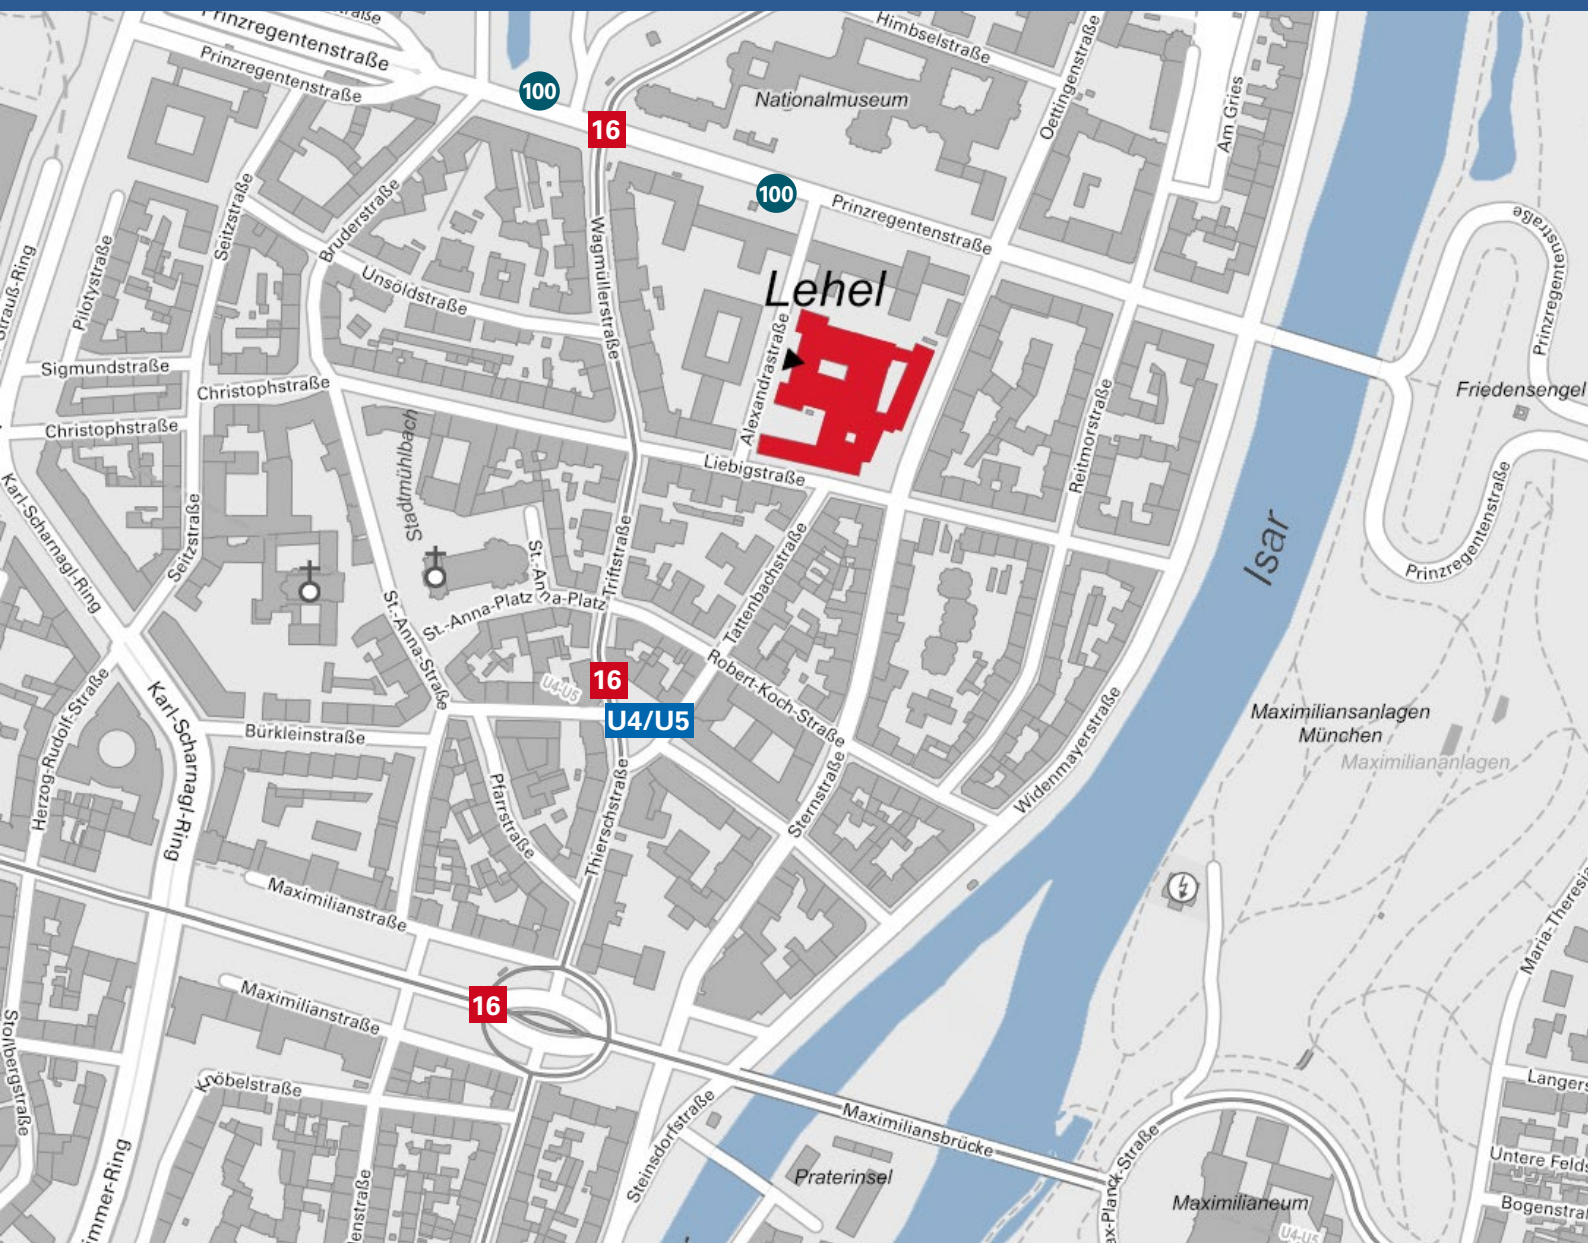

So erreichen Sie uns:

Anfahrt & Kontakt

Landesamt für Digitalisierung, Breitband und Vermessung

Alexandrastraße 4
80538 München

-  U-Bahn U4/U5, Haltestelle Lehel
-  Trambahn Linie 16 bis Lehel
-  Bus Linie 100 bis Nationalmuseum/Haus der Kunst